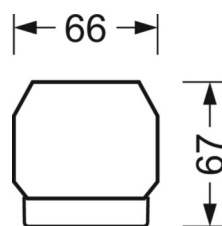

MÉCANIQUE

Couleur du boîtier	blanc signalisation RAL 9016
Cotes (Long.xLarg.xH/DxH)	2299mm x 55mm x 37mm
Poids (net)	2.2kg
Type de montage	Montage sur système de rail support, Structure lumineuse

LIEN PROFOND

<https://www.regiolux.de/fr/article/19520024180>

Référence	LED 13000lm 865
ηLB	100 %
Φ ↓/↑	98 % / 2 %
UGR trans./long.	17.7 / 23.0

Dimensions

L	2299 mm	Longueur
B	55 mm	Largeur
H	37 mm	Hauteur
